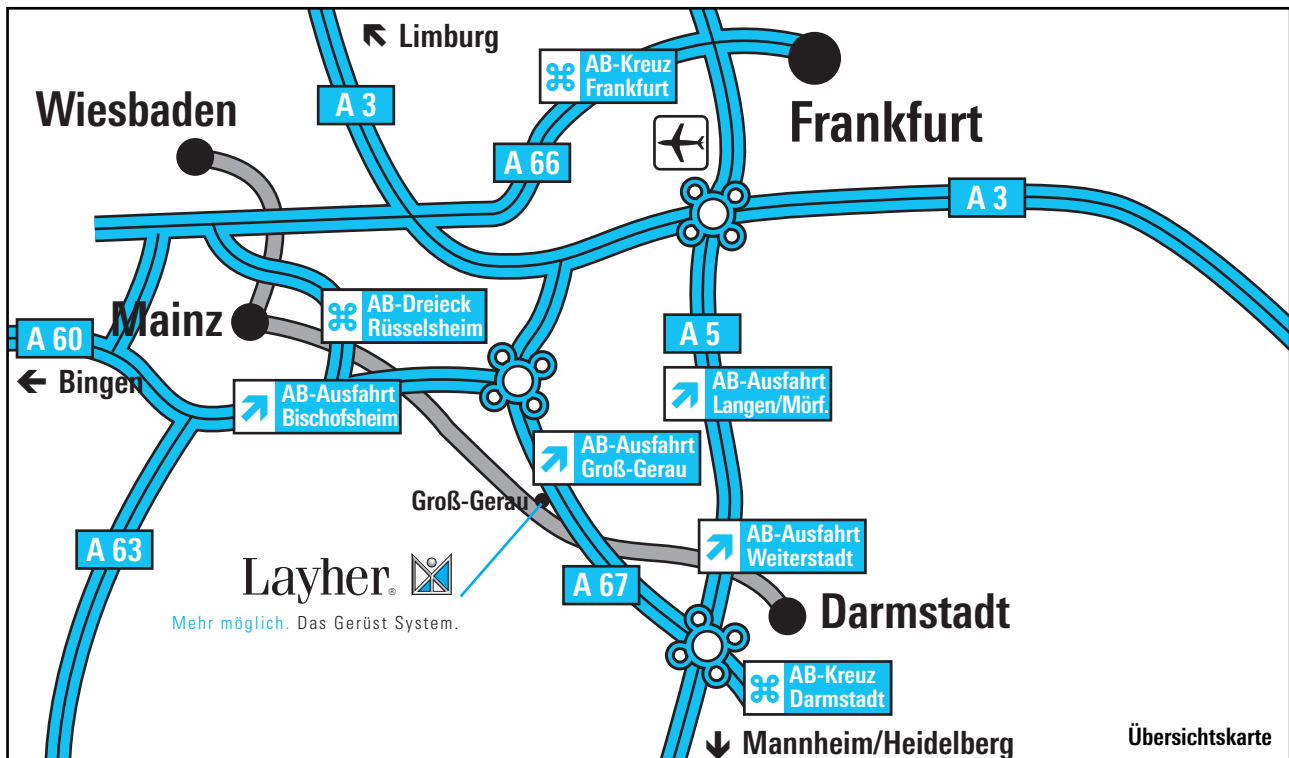

Anfahrtskizze Verkaufsniederlassung Groß-Gerau

Wegbeschreibung:

Autobahn A67

Ausfahrt Groß-Gerau, Richtung Stadtmitte, gleich an 1. Ampel rechts, nach ca. 1,5 km auf dem Nordring rechts in die Hans-Böckler-Straße einbiegen.

Autobahn A5

Ausfahrt Langen/Mörfelden, Richtung Mörfelden, B44 nach Groß-Gerau.

Autobahn A60

Ausfahrt Bischofsheim, L3482 Richtung Groß-Gerau/Darmstadt, Richtung Nauheim, Groß-Gerau.

Autobahn A5

Ausfahrt Weiterstadt, B42 Richtung Groß-Gerau.